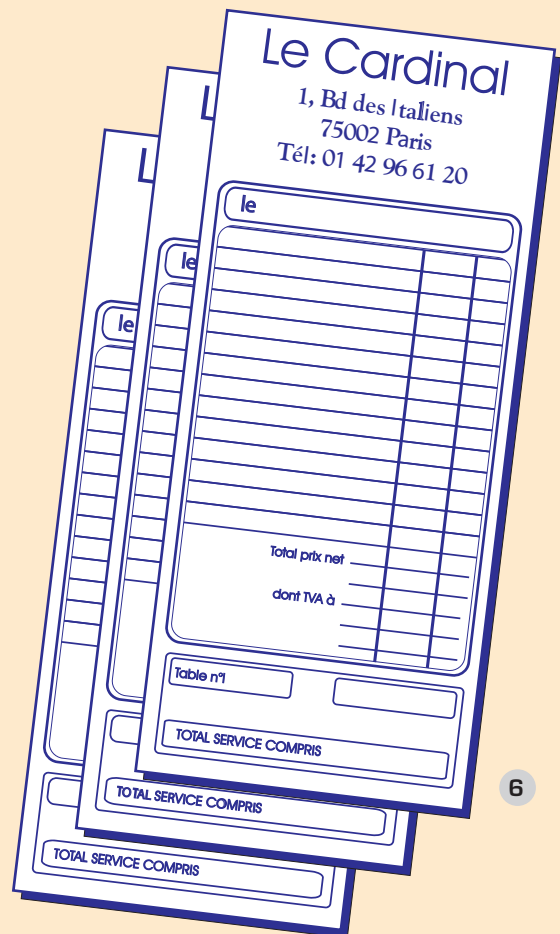

2

BLOCS HP.
Carton de 20.

3

BLOCS PIZZA.
Blanc, Bleu,
Jaune, Rose et Vert.
Carton de 20.

4

BLOCS RESTO 2F.
Bleu, Jaune,
Rose et Vert.
Carton de 20

5

BLOCS RESTO 3F
(Blanc).
Carton de 20

6

BLOCS DRUGSTORE.
Blanc, Bleu,
jaune, Rose et Vert.
Carton de 20.

1

BONS DE SUITE.
Carton de 20.

2

3

BLOCS MAITRE D'HOTEL CHIMIQUE
Existe en 2 ou 3 Feuilles
et Petit ou Grand Format.
Carton de 50.

4

TICKETS VESTIAIRES.
Blanc et Rose.
Boite de 20 C.

5

CLIP MENU PLASTIQUE
Adhésif.
Boite de 100.

6

PENSEZ À VOS CARNETS ADDITION
AUTO COPIANT PERSONNALISÉS

CARTES COMMERCIALES

CARTES COMMERCIALES 86X54mm
quadri recto verso,
bords droits ou arrondis,
pelliculées recto verso.
Possibilité de vernis sélectif