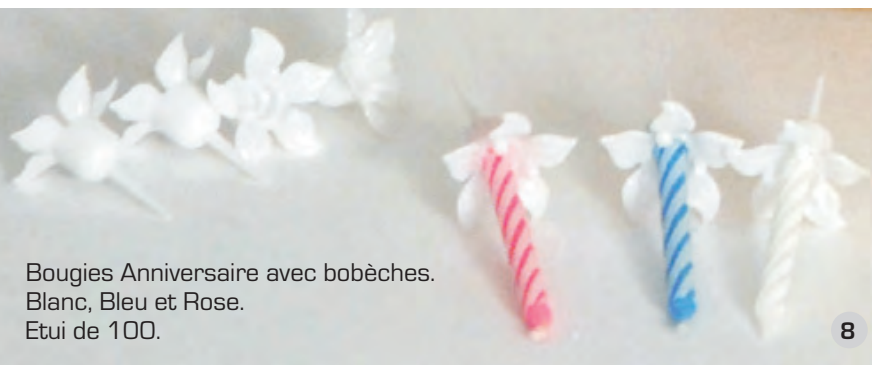

Bougies Chauffe Plat.
Sachet de 100.

6
Photophore.
Bleu,
Jaune, Rouge et Vert.
Carton de 6

Autonomie 72h

7
Photophore Modèle Socle.
Blanc,
Jaune, Rouge et Vert.
Carton de 6

Autonomie 72h

Bougies Anniversaire avec bobèches.
Blanc, Bleu et Rose.
Etui de 100.