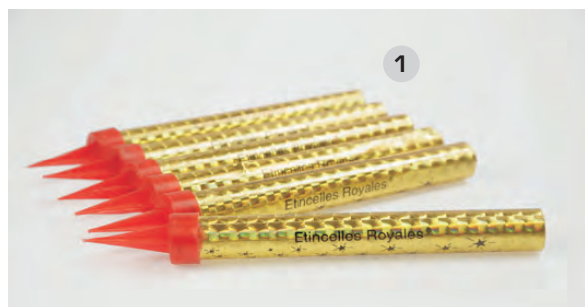

Bougies Chauffe Plat.
Sachet de 100.

6
Photophore.
Bleu,
Jaune, Rouge et Vert.
Carton de 6

Autonomie 72h

7
Photophore Modèle Socle.
Blanc,
Jaune, Rouge et Vert.
Carton de 6

Autonomie 72h

Bougies Anniversaire avec bobèches.
Blanc, Bleu et Rose.
Etui de 100.

9
Bougeoir Lumignon
Vega. 1x24.
La Boîte.

Bouquet Magique.
Sachet de 12.

Cierges Magiques.
17 cm
Sachet de 10.
30 cm.
Sachets de 50.

3
Eventails.
Boite de 144.

4
Piques Fruit Décor.
Boite de 144.

5
Drapeaux italiens.
Paquet de 144.