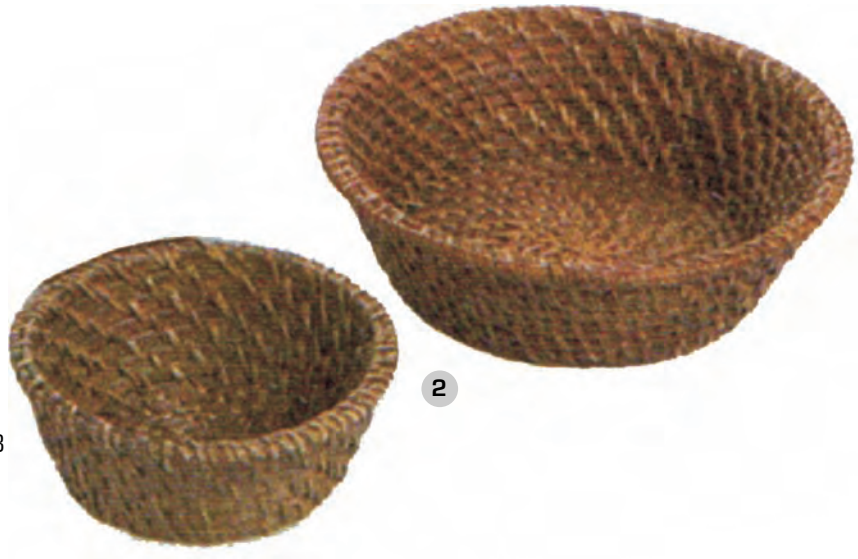

**Corbeilles à pain**  
En bambou. Ovale.

**Corbeilles à pain**  
En rotin, diamètre 15 ou 23

**Terrine LPS «Le Parfait Super» 200g / 8,33x8,65cm**  
pour les autres contenances, nous consulter